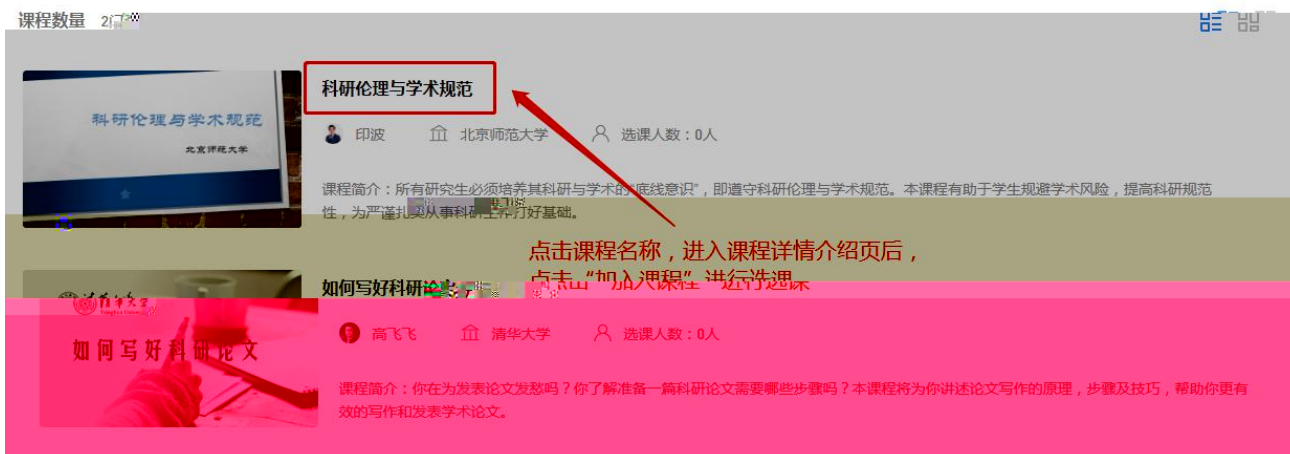

二、平台（前平台仅支持PC）：

※ “雨课堂”公众号内 绑定 内 份后，PC 扫描 登录平台 。

※ 入平台后， 点击 “全部课程” 。

※ 入全部课程， 点击 全部课程 ， 进入 全部课程 简介 后， 点击 “加入雨课堂” 即完成 。

三、 学习:

： 2020 年 9 月 21 日 8:00——2021 年 7 月 10 日 23:59

后， 入平台， 击“我听 ”即可 全 上学习。

别提 ： 平台一 成功不支持 主 ， 同学们慎 。